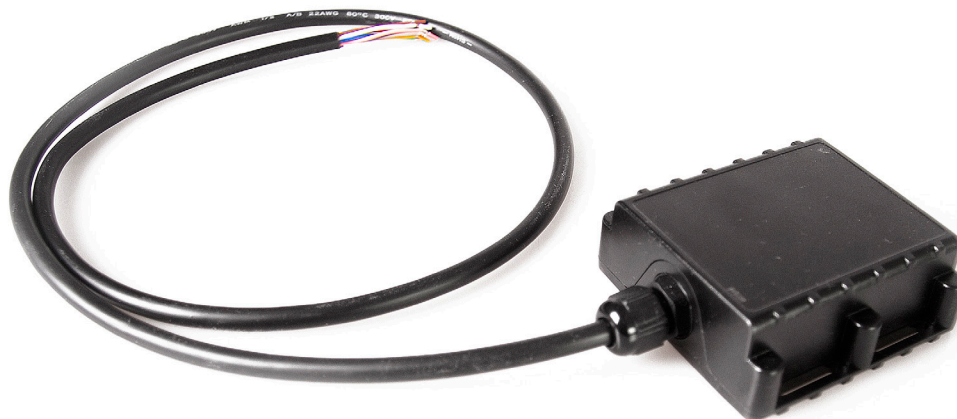

Opsporingsdienst 'Secure Service'

Trust Track biedt eindgebruikers van haar systemen een aansluiting op een gecertificeerde PAC meldkamer. Na diefstal krijgt u direct professionele ondersteuning van de meldkamer die de officiële instanties kan inschakelen.

Dit semi-fleet management systeem is eenvoudig aan te sluiten op elk willekeurig object met eigen accu (12V – 24 V). De TT Route geeft 'live' locaties, nauwkeurige routes en bevat verschillende management functionaliteiten, zoals beveiligingsmanagement (geo-fence, wegsleepalarm), service management instellingen (APK, technische service, olie verversen etc.) kilometer administratie en nog veel meer.

Door de spuitwaterdichte en schokbestendige casing is de TT Route zeer geschikt voor heavy duty toepassingen.

Trust Track productlijn	Volgsystemen op accu		Volgsystemen op 6 - 30V		
Eigenschappen	TT P&P	TT P&P XL	TT Secure	TT Route	TT Pro
Live routes	-	Interval vanaf 5 minuten	x	x	x
Geo fencing	x	x	x	x	x
Service management functies	-	-	-	x	x
Rapporten & grafieken	-	-	-	x	x
Alarmen & waarschuwingen	x	x	x	x	x
Diefstal alarm	x	x	x	x	x
Snelheid meting	-	-	-	x	x
km administratie	-	-	-	x	x
Locatie geschiedenis	5 jaar	5 jaar	5 jaar	5 jaar	5 jaar
Sms/mail alerts	x	x	x	x	x
Temperatuur meting	x	-	Optie	Optie	Optie
Brandstof meten	-	-	-	-	Optie
Brandstof diefstalalarm	-	-	-	-	Optie
Bestuurders identificatie	-	-	-	Optie	Optie
Externe devices aansluiten	-	-	x	x	x
Koppeling op Garmin	-	-	-	-	x
Snelheidsovertredingen	-	-	-	x	x
Aansluiten tachograaf	-	-	-	-	x
Contacturen	-	x	-	x	x
Werkuren voertuig	-	x	-	x	x
Werkuren machine(s)	-	x	-	x	x
Green driving	-	x	-	x	x
Aantal locaties per battery pack	1000 -1500	15.000 - 30.000	6 -30V	6 -30V	6 -30V
Type behuizing	ip66	ip67	Droge ruimte	ip67 HD	Droge ruimte
Montage nodig	-	x	x	x	x